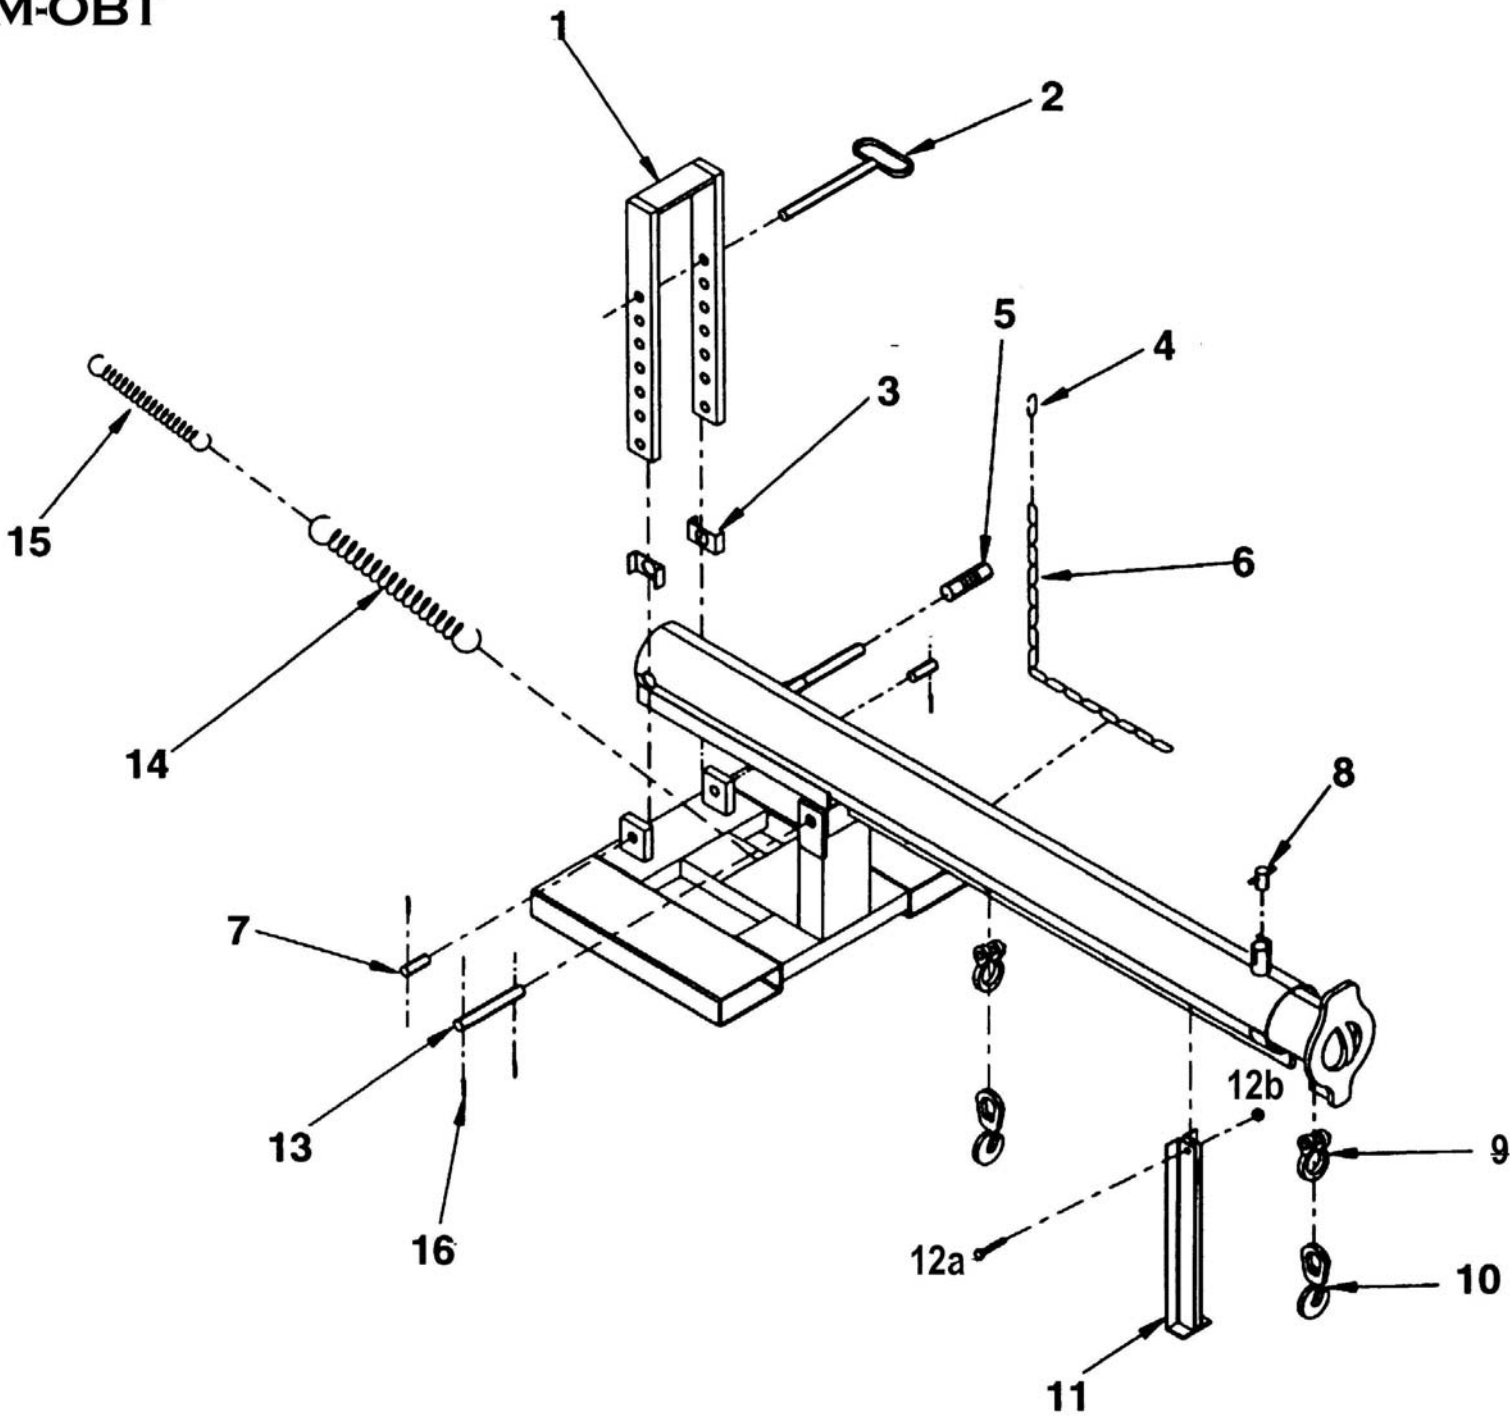

LM-OBT

Ref. #	Model #	Generic Part #	Eng. Part #	Description
1	LM-OBT	LMOBT-FMA	08-541-045	Adjustment Frame
2	LM-OBT	LMOBT-P&C	08-112-002	Pin & Clip 1x11-1/2
3	LM-OBT	LMOBT-PVB	08-016-013	Pivot Bracket
4	LM-OBT	LMOBT-HDWR	08-145-008	Snap Hook
5	LM-OBT	LMOBT-HRG	13-025-003	Rubber Handle Grip
6	LM-OBT	LMOBT-CHAIN	08-145-011	Chain 3/16x72
	LM-OBT		08-145-028	Attachment Strap (Orange 48" lg.)
7	LM-OBT	LMOBT-PMCVS	08-112-004	Clevis Pin 1x2-3/4
8	LM-OBT	LMOBT-PLK	08-112-003	Lock Pin
9	LM-OBT	LMOBT-2TSKL	08-145-010	2 Ton Shackle
10	LM-OBT	LMOBT-2THK	08-145-001	2 Ton Hook
11	LM-OBT	LMOBT-FSLW	08-514-043	Support Leg Frame
12	LM-OBT	LMOBT-BOLT1	11211	Bolt 1/2-13x2-1/4
12	LM-OBT	LMOBT-NUT1	37030	Nyloc Nut 1/2-13
13	LM-OBT	LMOBT-PPVT	08-112-001	Pivot Pin
14	LM-OBT	LMOBT-LSPG	08-146-002	Large Spring
15	LM-OBT	LMOBT-SSPG	08-146-001	Small Spring
16	LM-OBT	LMOBT-CP	65125	Cotter Pin 3/16x1-1/2
1	LM-OBT-6-24		08-541-045	Adjustment Frame
2	LM-OBT-6-24		08-112-002	Pin & Clip 1x11-1/2
3	LM-OBT-6-24		08-016-013	Pivot Bracket
4	LM-OBT-6-24		08-145-008	Snap Hook
5	LM-OBT-6-24		13-025-003	Rubber Handle Grip
6	LM-OBT-6-24		08-145-011	Chain 3/16x72
7	LM-OBT-6-24		08-112-004	Clevis Pin 1x2-3/4
8	LM-OBT-6-24		08-112-003	Lock Pin
9	LM-OBT-6-24		08-145-004	3 Ton Shackle
10	LM-OBT-6-24		08-145-002	3 Ton Hook
11	LM-OBT-6-24		08-514-043	Support Leg Frame
12	LM-OBT-6-24		11211	Bolt 1/2-13x2-1/4
12	LM-OBT-6-24		37030	Nyloc Nut 1/2-13
13	LM-OBT-6-24		08-112-001	Pivot Pin
14	LM-OBT-6-24		08-146-002	Large Spring
15	LM-OBT-6-24		08-146-001	Small Spring
16	LM-OBT-6-24		65125	Cotter Pin 3/16x1-1/2